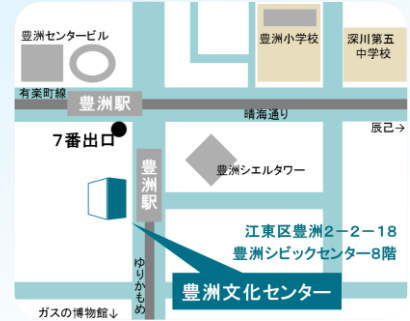

相談窓口：火曜日 13:00～19:00 青少年交流プラザ

水・木曜日 13:00～17:00 江東区役所

金曜日 17:00～21:00 青少年交流プラザ

主に第3月曜日 15:30～16:30 豊洲文化センター

# 2021年度 不登校・ひきこもりで悩む 家族のための講座

## 【会場】 豊洲文化センター 8階 第6研修室

入場  
無料

入場  
無料

ひきこもりの家族の方が少しでも気持ちが楽になり、安心した生活を送れることを目指した講座です。  
元引きこもり当事者でピアサポート的に支援をしてきた、一般社団法人生きづらさインクルーシブデザイン  
工房代表大橋史信氏をお招きし、お話を伺います。