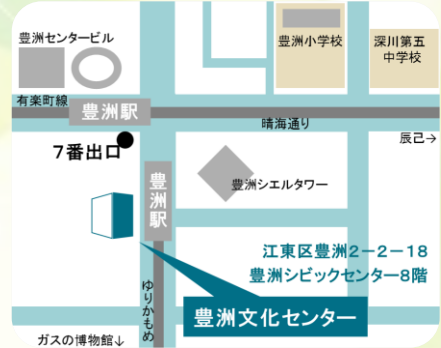

# 2021年度 不登校・ひきこもりで悩む 家族のための茶話会

## 【2021年度 年間スケジュール】

6月21日（月） 13:30 ～ 15:30

8月16日（月） 13:30 ～ 15:30

10月18日（月） 13:30 ～ 15:30

12月20日（月） 13:30 ～ 15:30

2月 7日（月） 13:30 ～ 15:30

【会場】 豊洲文化センター 8階  
第6研修室（定員：10名）

入場  
無料